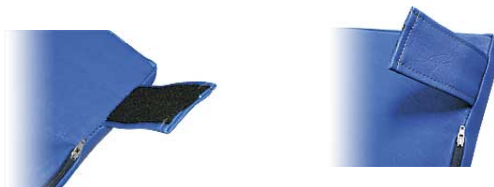

146,00 €
156,00 €
176,00 €

Gleitbrett kurz mit Schlitten

198,00 €

Gleitbrett lang mit Schlitten

218,00 €

Alle Preise sind Nettopreise zzgl. Versand und 19 % MwSt

HÖHENVERSTELLBARE SITZBÄNKE

Bank B1

Die **Bank B1** bietet Ihnen alle Möglichkeiten für therapeutisches Arbeiten:

- leichte fünfstufige Höhenverstellung,
- gerade oder geneigte Sitz/Liegefläche
- Sicherheit und Stabilität für hohe Belastung
- ein tolles Preis-Leistungs-Verhältnis

Daten und Technik:

- Höhenverstellung durch Rastersystem 20 cm in 5 cm Schritten von: 42, 47, 52, 57 und 62 cm
- Stabile Sitzstellungen, komfortable Bedienung
- Stabile Schräglagen möglich durch seitenunabhängige Verstellung
- Gestellinnenbreite 106 cm
- Sitzfläche 120 x 40 cm, allseitig kunststoffbeschichtet, mit hoher Kratz- und Abriebfestigkeit, buchedecor
- Gestell umweltfreundlich pulverbeschichtet lichtgrau RAL 7035
- 4 verstellbare Schraubfüße für unebene Böden
- 2 Bockrollen seitlich
- Passend zu den Arbeitstischmodellen ergo S und ergo M

Zubehör:

Kissenauflage aus strapazierfähigem Kunstleder mit stabiler Klettbandbefestigung und seitlichem Reißverschluss

Preise (netto zzgl. 19 % MwSt.):

Sitzbank mit 2 seitlichen Bockrollen: **270,00 EUR**
Kissenauflage: **169,00 EUR**