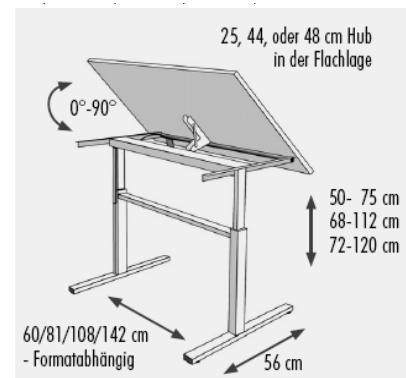

ARBEITSTISCHE Serie ergo M

- Stufenlos variable Tischhöhen
 - **M1 50** von 50-75 cm (25 cm Hub)
 - **M1 68** von 68-112 cm (44 cm Hub)
 - **M1 72** von 72 bis 120 cm (48 cm Hub)
- Schnellverstellung (S): ein Bedienehebel an der vorderen Brettkante löst und arretiert die Tischplatte in jeder Höhe, optional mit Kurbel-Antrieb (K) oder mit elektromotorischer Verstellung (E) (Antriebe z. T. abhängig von Plattenform)
- Leichtgängige Stahlrohrführung über Präzisionskugellager
- **Plattendecor** wahlweise: **grau** oder **buchedecor**
- **Gestell** umweltfreundlich pulverbeschichtet **lichtgrau** RAL 7035 oder **schwarz** RAL 9005
- 4 verstellbare Schraubfüße für unebene Böden
- optional mit Rollen
- **Plattenmaße in cm:**

70 x 100	80 x 100	100 x 140
70 x 120	80 x 120	100 x 160
	80 x 140	100 x 200
	80 x 160	

Plattenformen: bei M1 und M2 Form 001/002
bei M1R / M2R zusätzlich Form 003

Ergo M1

Ergo M2

wie ergo M1, aber
zusätzlich
Plattenneigung durch
Feinrastung von von 0°
bis 85° komfortabel mit
Federunterstützung zu
bedienen, aus jeder
Position leicht
rückstellbar zur
Flachlage