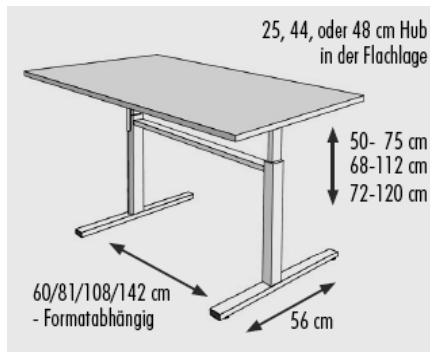

ARBEITSTISCHE Serie ergo M

- Stufenlos variable Tischhöhen
 - **M1 50** von 50-75 cm (25 cm Hub)
 - **M1 68** von 68-112 cm (44 cm Hub)
 - **M1 72** von 72 bis 120 cm (48 cm Hub)
- Schnellverstellung (S): ein Bedienehebel an der vorderen Brettkante löst und arretiert die Tischplatte in jeder Höhe, optional mit Kurbel-Antrieb (K) oder mit elektromotorischer Verstellung (E) (Antriebe z. T. abhängig von Plattenform)
- Leichtgängige Stahlrohrführung über Präzisionskugellager
- **Plattendecor** wahlweise: **grau** oder **buchedecor**
- **Gestell** umweltfreundlich pulverbeschichtet **lichtgrau** RAL 7035 oder **schwarz** RAL 9005
- 4 verstellbare Schraubfüße für unebene Böden
- optional mit Rollen
- **Plattenmaße in cm:**

70 x 100	80 x 100	100 x 140
70 x 120	80 x 120	100 x 160
	80 x 140	100 x 200
	80 x 160	

Plattenformen: bei M1 und M2 Form 001/002
bei M1R / M2R zusätzlich Form 003

Ergo M1

Ergo M2

wie ergo M1, aber
zusätzlich
Plattenneigung durch
Feinrastung von von 0°
bis 85° komfortabel mit
Federunterstützung zu
bedienen, aus jeder
Position leicht
rückstellbar zur
Flachlage