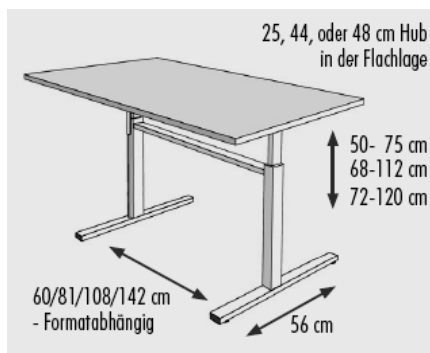

ARBEITSTISCHE Serie ergo M

- Stufenlos variable Tischhöhen
 - **M1 50** von 50-75 cm (25 cm Hub)
 - **M1 68** von 68-112 cm (44 cm Hub)
 - **M1 72** von 72 bis 120 cm (48 cm Hub)
- Schnellverstellung (S): ein Bedienehebel an der vorderen Brettkante löst und arretiert die Tischplatte in jeder Höhe, optional mit Kurbelschnellverstellung (K) oder mit elektromotorischer Verstellung (E) (Antriebe z. T. abhängig von Plattenform)
- Höhenverstellung mittels Handkurbel über doppelten Kettenantrieb mit absoluter Sicherheit gegen ungewolltes Absinken der Platte
- Leichtgängige Stahlrohrführung über Präzisionskugellager
- **Plattendecor** wahlweise: **grau** oder **buchedecor**
- **Gestell** umweltfreundlich pulverbeschichtet **lichtgrau** RAL 7035 oder **schwarz** RAL 9005
- 4 verstellbare Schraubfüße für unebene Böden
- optional mit Rollen
- **Plattenmaße in cm:**

70 x 100	80 x 100	100 x 140
70 x 120	80 x 120	100 x 160
	80 x 140	100 x 200
	80 x 160	

Plattenformen: bei M1 und M2 Form 001/002
bei M1R / M2R zusätzlich Form 003

Ergo M1

Ergo M2

wie ergo M1, aber zusätzlich Plattenneigung durch Feinstrastung von von 0° bis 85° komfortabel mit Federunterstützung zu bedienen, aus jeder Position leicht rückstellbar zur Flachlage