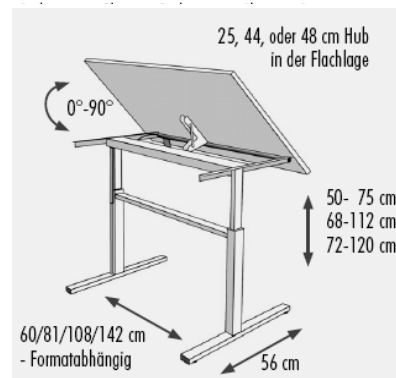

ARBEITSTISCHE Serie ergo M

- Stufenlos variable Tischhöhen
 - **M1 50** von 50-75 cm (25 cm Hub)
 - **M1 68** von 68-112 cm (44 cm Hub)
 - **M1 72** von 72 bis 120 cm (48 cm Hub)
- Schnellverstellung (S): ein Bedienehebel an der vorderen Brettkante löst und arretiert die Tischplatte in jeder Höhe, optional mit Kurbelschnellverstellung (K) oder mit elektromotorischer Verstellung (E) (Antriebe z. T. abhängig von Plattenform)
- Höhenverstellung mittels Handkurbel über doppelten Kettenantrieb mit absoluter Sicherheit gegen ungewolltes Absinken der Platte
- Leichtgängige Stahlrohrführung über Präzisionskugellager
- **Plattendecor** wahlweise: **grau** oder **buchedecor**
- **Gestell** umweltfreundlich pulverbeschichtet **lichtgrau** RAL 7035 oder **schwarz** RAL 9005
- 4 verstellbare Schraubfüße für unebene Böden
- optional mit Rollen
- **Plattenmaße in cm:**

70 x 100	80 x 100	100 x 140
70 x 120	80 x 120	100 x 160
	80 x 140	100 x 200
	80 x 160	

Plattenformen: bei M1 und M2 Form 001/002
bei M1R / M2R zusätzlich Form 003

Ergo M1

Ergo M2

wie ergo M1, aber zusätzlich Plattenneigung durch Feinstrastung von von 0° bis 85° komfortabel mit Federunterstützung zu bedienen, aus jeder Position leicht rückstellbar zur Flachlage