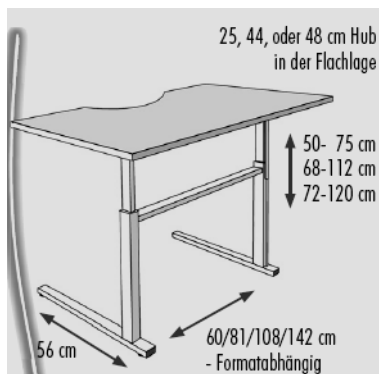

Ergo M1R

wie ergo M1, aber R=rollstuhlunterfahrbar

Ergo M2R

wie ergo M2 aber R = rollstuhlunterfahrbar