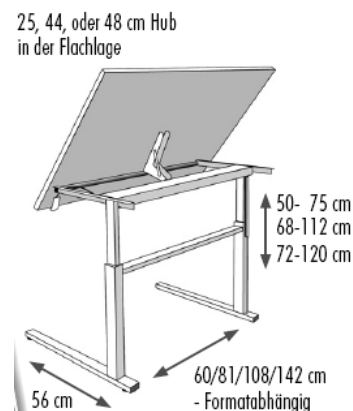

ARBEITSTISCHE Serie ergo M

- Stufenlos variable Tischhöhen
  - **M1 50** von 50-75 cm (25 cm Hub)
  - **M1 68** von 68-112 cm (44 cm Hub)
  - **M1 72** von 72 bis 120 cm (48 cm Hub)
- Schnellverstellung (S): ein Bedienehebel an der vorderen Brettkante löst und arretiert die Tischplatte in jeder Höhe, optional mit Kurbelschnellverstellung (K) oder mit elektromotorischer Verstellung (E) (Antriebe z. T. abhängig von Plattenform)
- Höhenverstellung mittels Handkurbel über doppelten Kettenantrieb mit absoluter Sicherheit gegen ungewolltes Absinken der Platte
- Leichtgängige Stahlrohrführung über Präzisionskugellager
- **Plattendecor** wahlweise: **grau** oder **buchedecor**
- **Gestell** umweltfreundlich pulverbeschichtet **lichtgrau** RAL 7035 oder **schwarz** RAL 9005
- 4 verstellbare Schraubfüße für unebene Böden
- optional mit Rollen
- **Plattenmaße in cm:**

70 x 100	80 x 100	100 x 140
70 x 120	80 x 120	100 x 160
	80 x 140	100 x 200
	80 x 160	

Plattenformen: bei M1 und M2 Form 001/002
bei M1R / M2R zusätzlich Form 003

Ergo M1

Ergo M2

wie ergo M1, aber zusätzlich Plattenneigung durch Feinstrastung von von 0° bis 85° komfortabel mit Federunterstützung zu bedienen, aus jeder Position leicht rückstellbar zur Flachlage

Ergo M1R

wie ergo M1, aber R=rollstuhlunterfahrbar

Ergo M2R

wie ergo M2 aber R = rollstuhlunterfahrbar