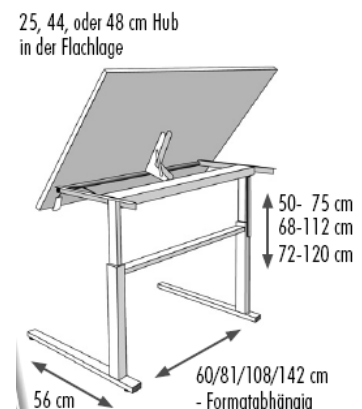

ARBEITSTISCHE Serie ergo M

- Stufenlos variable Tischhöhen
  - **M1 50** von 50-75 cm (25 cm Hub)
  - **M1 68** von 68-112 cm (44 cm Hub)
  - **M1 72** von 72 bis 120 cm (48 cm Hub)
- Schnellverstellung (S): ein Bedienehebel an der vorderen Brettkante löst und arretiert die Tischplatte in jeder Höhe, optional mit Kurbel-Antrieb (K) oder mit elektromotorischer Verstellung (E) (Antriebe z. T. abhängig von Plattenform)
- Leichtgängige Stahlrohrführung über Präzisionskugellager
- **Plattendecor** wahlweise: **grau** oder **buchedecor**
- **Gestell** umweltfreundlich pulverbeschichtet **lichtgrau** RAL 7035 oder **schwarz** RAL 9005
- 4 verstellbare Schraubfüße für unebene Böden
- optional mit Rollen
- **Plattenmaße in cm:**

70 x 100	80 x 100	100 x 140
70 x 120	80 x 120	100 x 160
	80 x 140	100 x 200
	80 x 160	

Plattenformen: bei M1 und M2 Form 001/002
bei M1R / M2R zusätzlich Form 003

Ergo M1

Ergo M2

wie ergo M1, aber
zusätzlich
Plattenneigung durch
Feinrastung von von 0°
bis 85° komfortabel mit
Federunterstützung zu
bedienen, aus jeder
Position leicht
rückstellbar zur
Flachlage

Ergo M1R

wie ergo M1,
aber R=rollstuhl-
unterfahrbar

Ergo M2R

wie ergo M2
aber
R = rollstuhl-
unterfahrbar