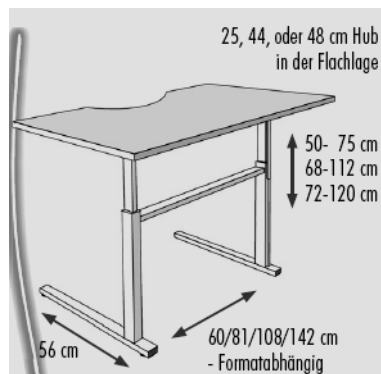

Ergo M1R

wie ergo M1,
aber R=rollstuhl-
unterfahrbar

Ergo M2R

wie ergo M2
aber
R = rollstuhl-
unterfahrbar