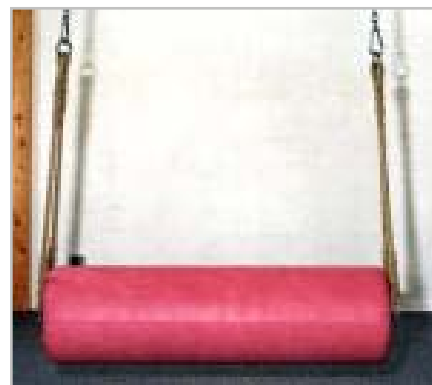

SIP-RUNDSCHAUKEL

Die Rundschaukel ist mit festem Schaumstoff gepolstert und mit Skaileder bezogen.

Farbe Skaileder: blau, rot, grün, gelb	100 cm	338,00 €
	Ø 30 cm	
mit Naturhanfseilen (Länge: 70 cm)