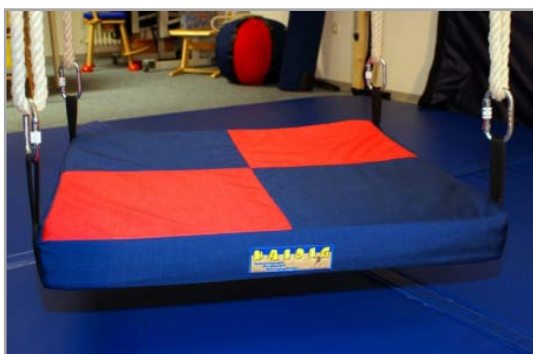

inkl. 4 Polypropylenschlaufen zum Aufhängen, 4 Aufhängeseile à 2,50 m (höhenverstellbar), 4 Karabinern

SI-SCHAUKEL

Material: Cordura (dunkelblau/rot), Polypropylengurtband, Multiplexplatte mit Schaumstoff gepolstert

SIP-PLATTFORMSCHAUKEL

Die stabile Grundplatte ist mit festem Schaumstoff und Skaileder über die Kanten und Ecken gepolstert. Naturhanfseile haben im Griffbereich keine Metallteile und können mit Stellachten in der Länge eingestellt werden.

SIP-RUNDSCHAUKEL

Die Rundschaukel ist mit festem Schaumstoff gepolstert und mit Skaileder bezogen.

Farbe Skaileder: blau, rot, grün, gelb	100 cm	338,00 €
	Ø 30 cm	
mit Naturhanfseilen (Länge: 70 cm)		

MOSYSTEM-PLATTFORMSCHAUKEL