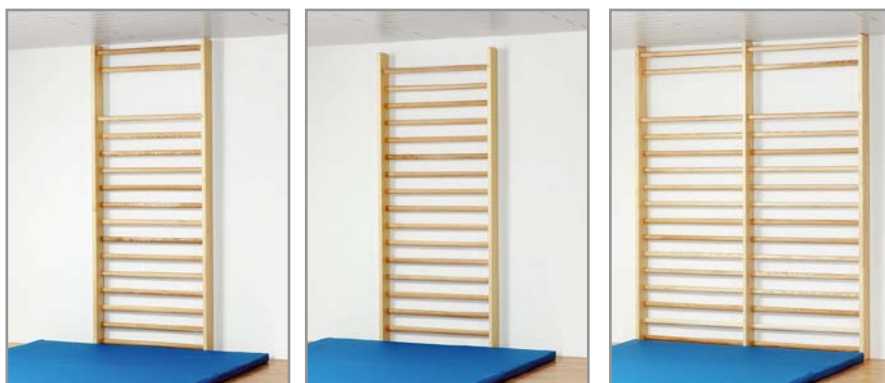

SPROSSENWÄNDE

Die Wangen der Sprossenwände bestehen aus Nadelholz, die ovalen Sprossen aus Hartholz (Esche).

Die Lieferung erfolgt montiert inkl. Befestigungsmaterial für die Wand- bzw. Bodenmontage.

Sprossenwände dürfen nur an tragfähigen Wänden montiert werden!