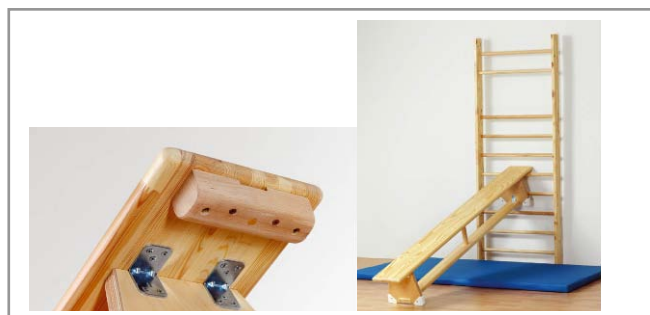

## TURNBÄNKE

Die Sitzflächen der Turnbänke bestehen aus Nadelholz, die Füße aus Hartholz. An der Plattenunterseite befindet sich eine Leiste, welche das Einhängen in Sprungkästen und Sprossenwände ermöglicht. Die Turnbankfüße sind mit rutschhemmenden Gummischonern ausgestattet.

Die Turnbänke sind lieferbar in:

- **breite Ausführung**  
(27,5 cm breit, 35 cm hoch)
- **schmale Ausführung**  
(24 cm breit, 31 cm hoch)

Preise Turnbänke (Nettopreise zzgl. 19 % MwSt. und Versand)			
breite Ausführung 27,5 cm breit, 35 cm hoch		schmale Ausführung 24 cm breit, 31 cm hoch	
Längen	Preise	Längen	Preise
2,00 m	175,00 €	2,00 m	152,00 €
2,40 m	204,00 €	2,40 m	181,00 €
2,80 m	225,00 €	2,80 m	107,00 €
3,00 m	233,00 €		
3,50 m	238,00 €		
4,00 m	245,00 €		
4,50 m	275,00 €		

## SPROSSENWÄNDE

Die Wangen der Sprossenwände bestehen aus Nadelholz, die ovalen Sprossen aus Hartholz (Esche).

Die Lieferung erfolgt montiert inkl. Befestigungsmaterial für die Wand- bzw. Bodenmontage.