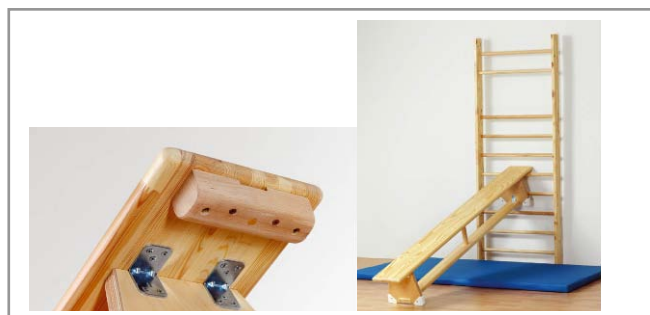

TURNBÄNKE

Die Sitzflächen der Turnbänke bestehen aus Nadelholz, die Füße aus Hartholz. An der Plattenunterseite befindet sich eine Leiste, welche das Einhängen in Sprungkästen und Sprossenwände ermöglicht. Die Turnbankfüße sind mit rutschhemmenden Gummischonern ausgestattet.

Die Turnbänke sind lieferbar in:

- **breite Ausführung**
(27,5 cm breit, 35 cm hoch)
- **schmale Ausführung**
(24 cm breit, 31 cm hoch)

Preise Turnbänke (Nettopreise zzgl. 19 % MwSt. und Versand)			
breite Ausführung 27,5 cm breit, 35 cm hoch		schmale Ausführung 24 cm breit, 31 cm hoch	
Längen	Preise	Längen	Preise
2,00 m	181,00 €	2,00 m	156,00 €
2,40 m	210,00 €	2,40 m	188,00 €
2,80 m	233,00 €	2,80 m	214,00 €
3,00 m	241,00 €		
3,50 m	245,00 €		
4,00 m	253,00 €		
4,50 m	282,00 €		

SPROSSENWÄNDE

Die Wangen der Sprossenwände bestehen aus Nadelholz, die ovalen Sprossen aus Hartholz (Esche).

Die Lieferung erfolgt montiert inkl. Befestigungsmaterial für die Wand- bzw. Bodenmontage.

Sprossenwände dürfen nur an tragfähigen Wänden montiert werden!