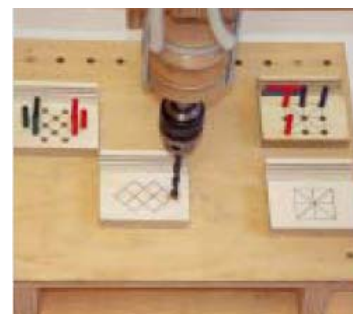

(Anwendungsbeispiele)

Preis:

299,00 € (netto)
355,81 € (incl. 19 % MwSt)

Incl. Versand

Gratis erhalten Sie eine Kugelbohrvorrichtung zum Bohren von Kugeln und eine Schleifmaus zum Schleifen der Werkstücke.