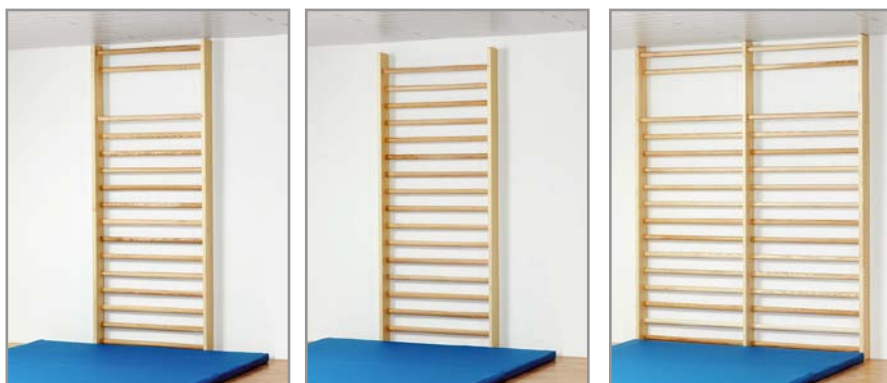

TURNBÄNKE

Die Sitzflächen der Turnbänke bestehen aus Nadelholz, die Füße aus Hartholz. An der Plattenunterseite befindet sich eine Leiste, welche das Einhängen in Sprungkästen und Sprossenwände ermöglicht. Die Turnbankfüße sind mit rutschhemmenden Gummischonern ausgestattet.

Die Turnbänke sind lieferbar in:

- **breite Ausführung**
(27,5 cm breit, 35 cm hoch)
- **schmale Ausführung**
(24 cm breit, 31 cm hoch)

Preise Turnbänke (Nettopreise zzgl. 19 % MwSt. und Versand)			
breite Ausführung 27,5 cm breit, 35 cm hoch		schmale Ausführung 24 cm breit, 31 cm hoch	
Längen	Preise	Längen	Preise
2,00 m	181,00 €	2,00 m	156,00 €
2,40 m	210,00 €	2,40 m	188,00 €
2,80 m	233,00 €	2,80 m	214,00 €
3,00 m	241,00 €		
3,50 m	245,00 €		
4,00 m	253,00 €		
4,50 m	282,00 €		

SPROSSENWÄNDE

Die Wangen der Sprossenwände bestehen aus Nadelholz, die ovalen Sprossen aus Hartholz (Esche).

Die Lieferung erfolgt montiert inkl. Befestigungsmaterial für die Wand- bzw. Bodenmontage.

Sprossenwände dürfen nur an tragfähigen Wänden montiert werden!