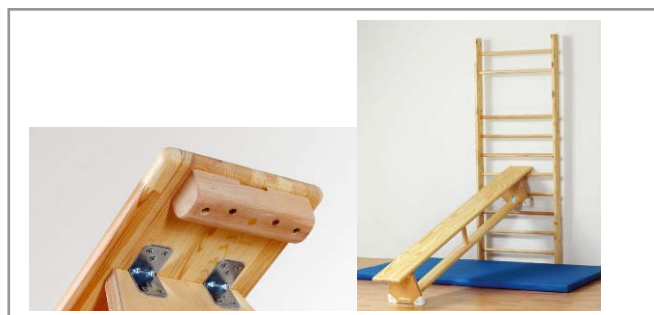

TURNBÄNKE

Die Sitzflächen der Turnbänke bestehen aus Nadelholz, die Füße aus Hartholz. An der Plattenunterseite befindet sich eine Leiste, welche das Einhängen in Sprungkästen und Sprossenwände ermöglicht. Die Turnbankfüße sind mit rutschhemmenden Gummischonern ausgestattet.

Die Turnbänke sind lieferbar in:

- **breite Ausführung**
(27,5 cm breit, 35 cm hoch)
- **schmale Ausführung**
(24 cm breit, 31 cm hoch)

Preise Turnbänke (Nettopreise zzgl. 19 % MwSt. und Versand)			
breite Ausführung 27,5 cm breit, 35 cm hoch		schmale Ausführung 24 cm breit, 31 cm hoch	
Längen	Preise	Längen	Preise
2,00 m	181,00 €	2,00 m	156,00 €
2,40 m	210,00 €	2,40 m	188,00 €
2,80 m	233,00 €	2,80 m	214,00 €
3,00 m	241,00 €		
3,50 m	245,00 €		
4,00 m	253,00 €		
4,50 m	282,00 €		

SPROSSENWÄNDE

Die Wangen der Sprossenwände bestehen aus Nadelholz, die ovalen Sprossen aus Hartholz (Esche).

Die Lieferung erfolgt montiert inkl. Befestigungsmaterial für die Wand- bzw. Bodenmontage.

Sprossenwände dürfen nur an tragfähigen Wänden montiert werden!